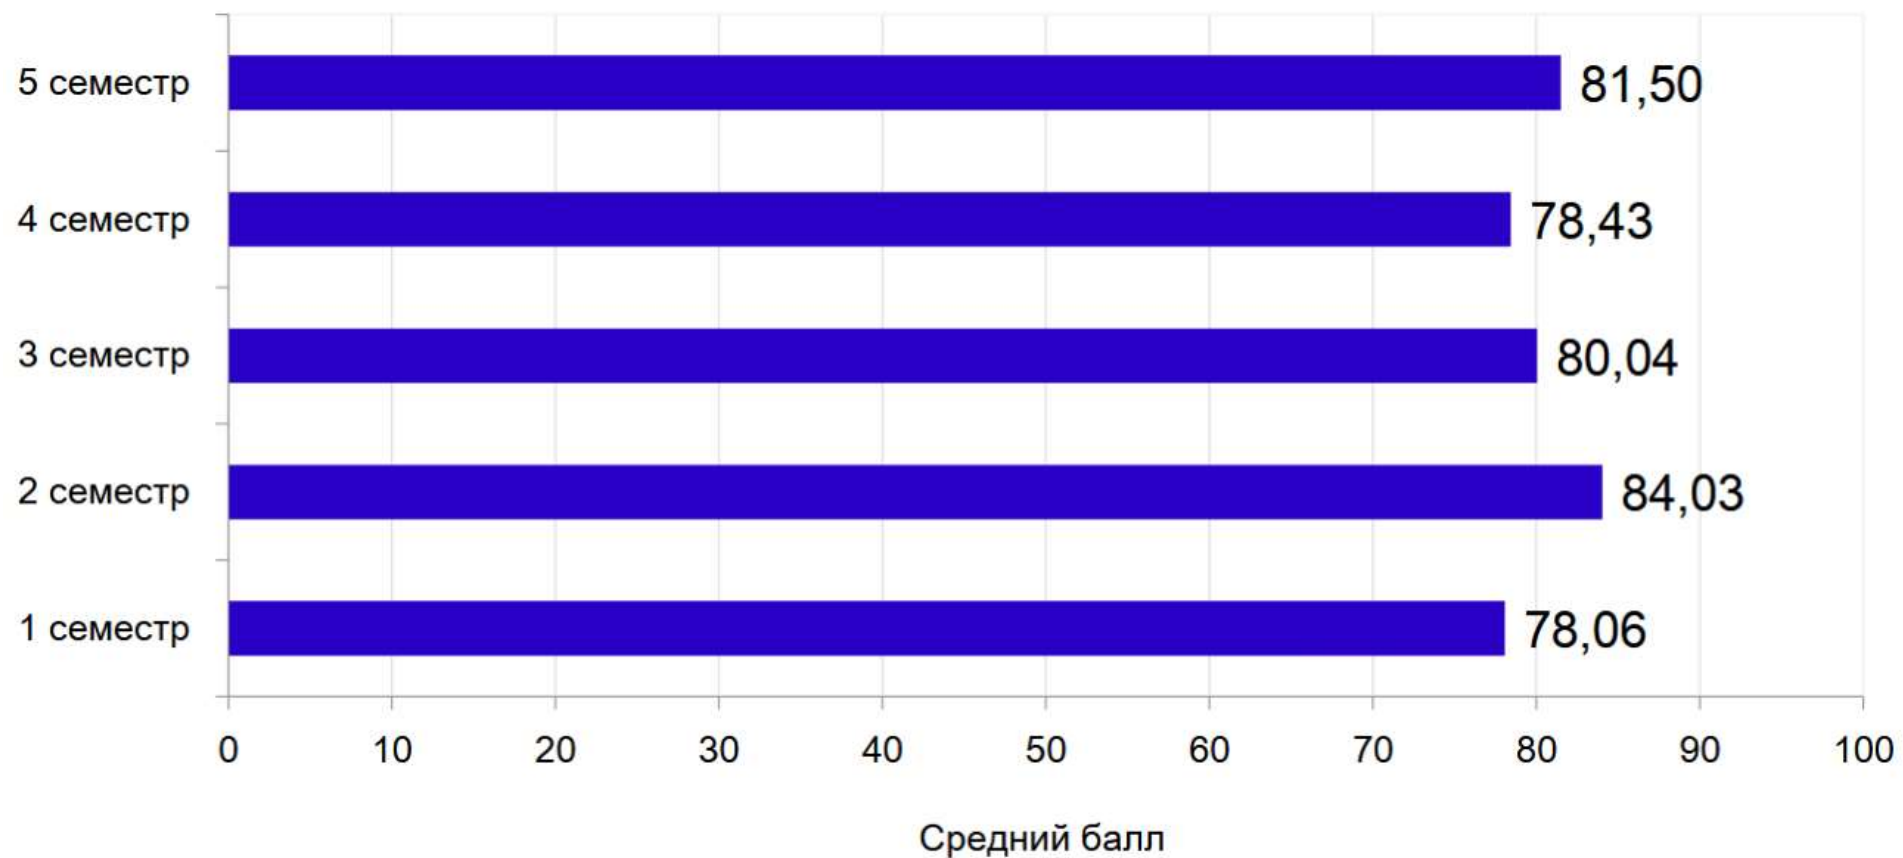

Динамика средней успеваемости магистрантов группы ЭФУБМз-1-21 по семестрам обучения