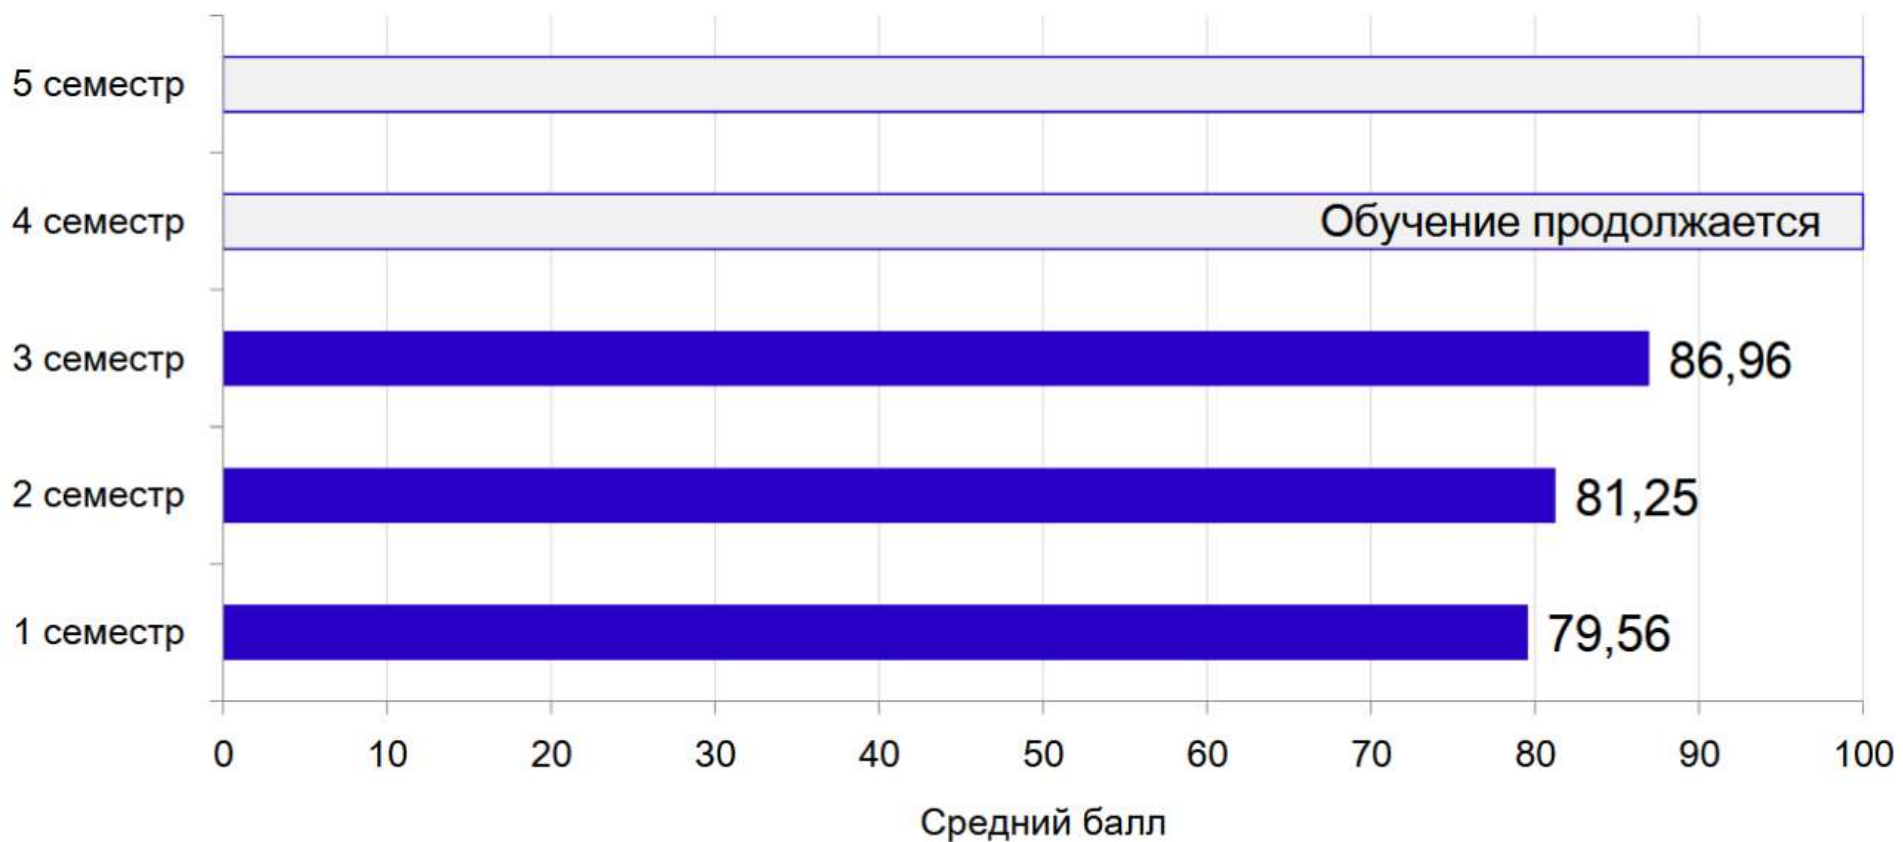

Динамика средней успеваемости магистрантов группы ЭФУБМз-1-24 по семестрам обучения

Сводные показатели публикационной активности магистрантов по группам

Группа	Количество публикаций	Среднее количество публикаций на 1 магистранта
ЭФУБМз-1-21	7	1,40
ЭФУБМз-1-22	3	1
ЭФУБМз-1-23	8	1,14
ЭФУБМз-1-24	5²	0,63

² обучение продолжается