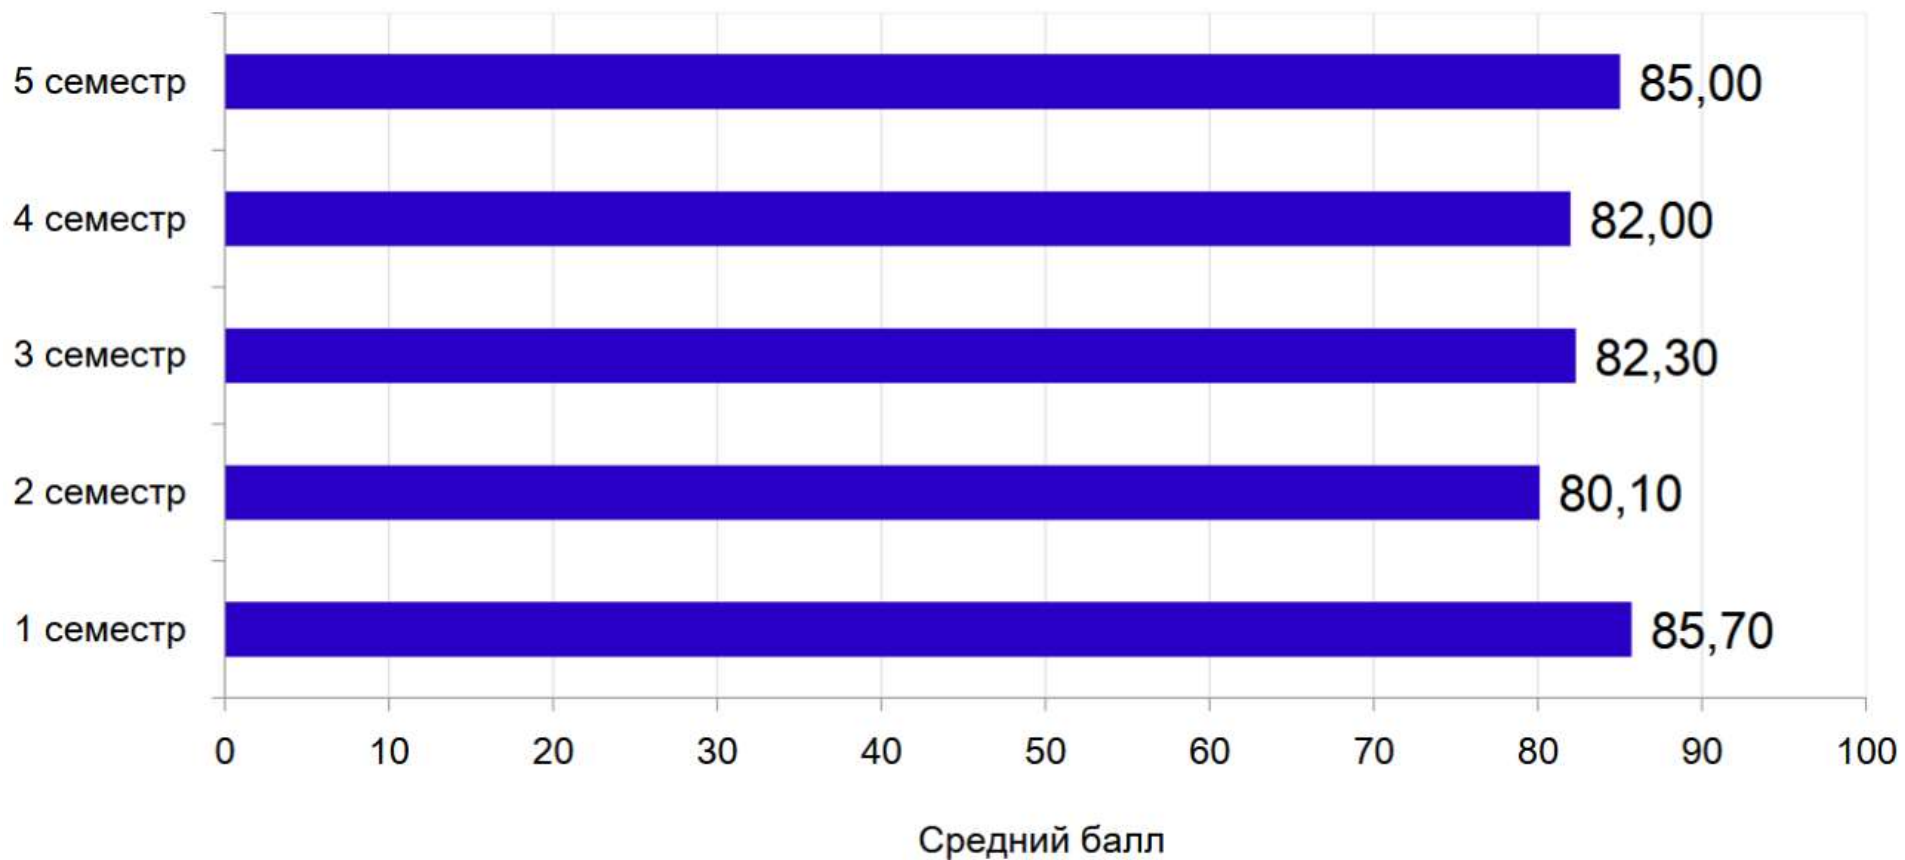

Динамика средней успеваемости магистрантов группы ЭФУБМз-1-22 по семестрам обучения