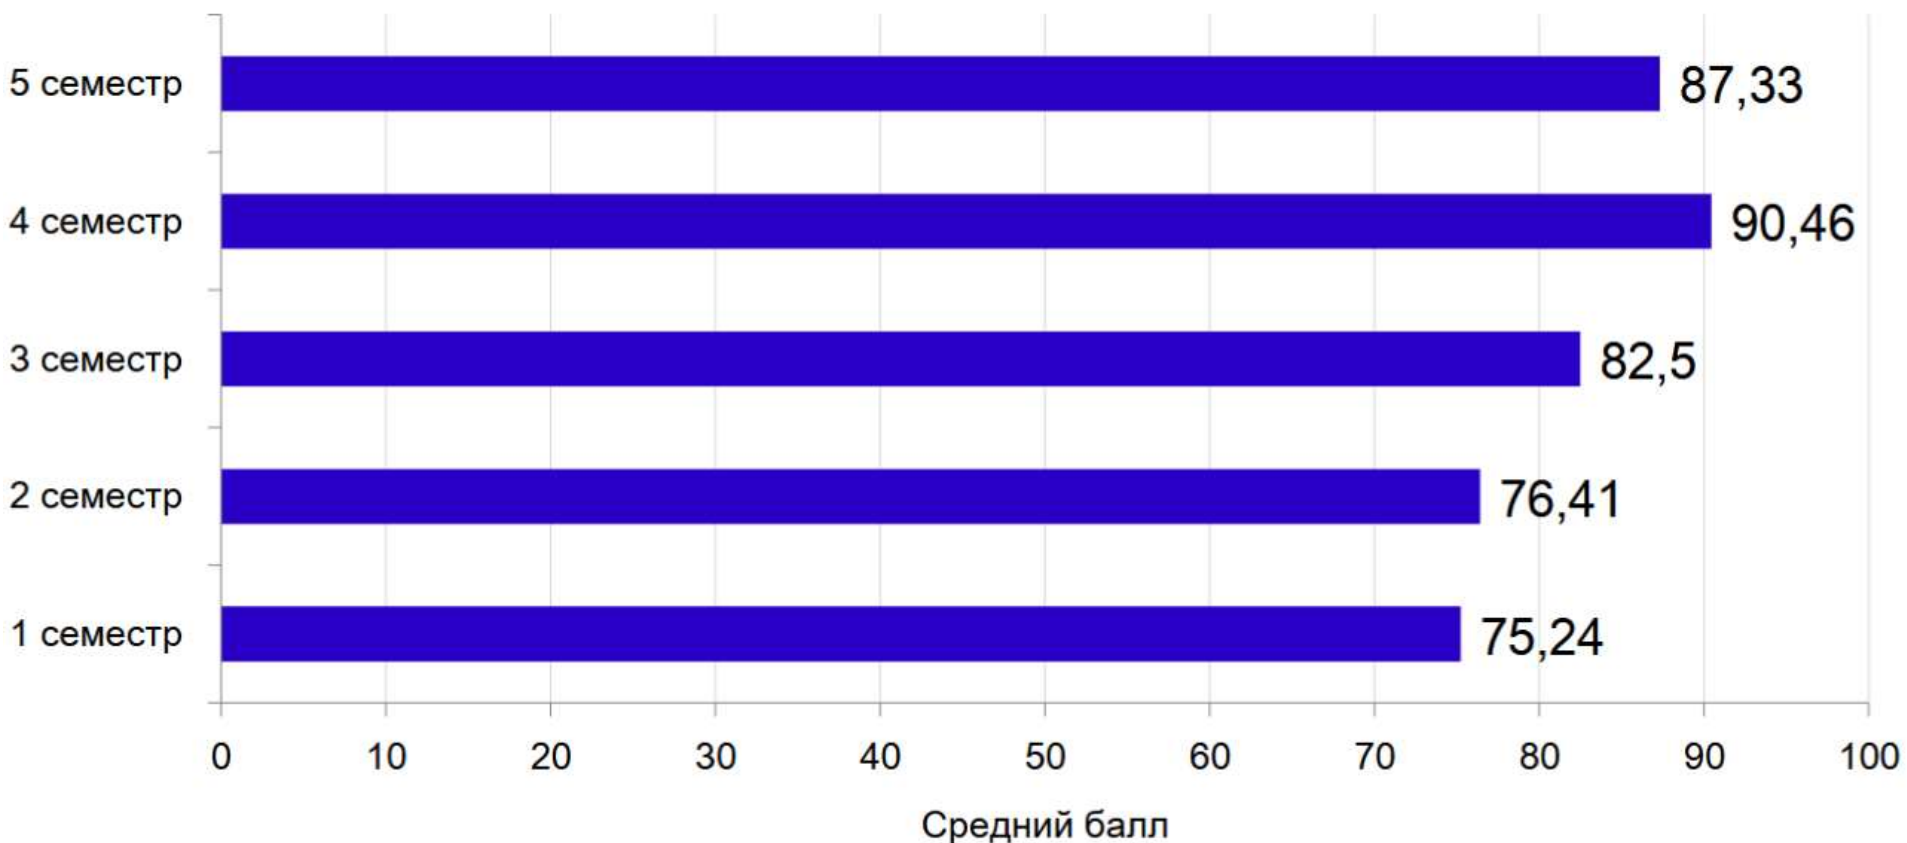

¹ н/д – обучение продолжается

Динамика средней успеваемости магистрантов группы ЭФУБМз-1-21 по семестрам обучения

Динамика средней успеваемости магистрантов группы ЭФУБМз-1-22 по семестрам обучения

Динамика средней успеваемости магистрантов группы ЭФУБМз-1-23 по семестрам обучения